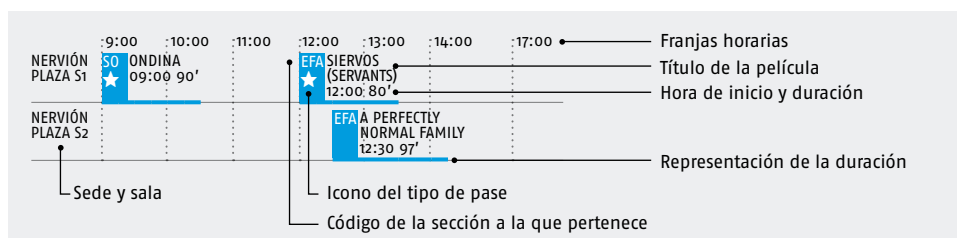

CÓDIGOS DE LAS SECCIONES

SO Sección Oficial	HE Historias Extraordinarias.	★ Pases para acreditados y abonados
SO FC Sección Oficial Fuera de Competición	Selección Oficial Special Screen	🗨 Encuentros
LNO Las Nuevas Olas	PA Panorama Andaluz	📢 Presentaciones
LNO NF Las Nuevas Olas No Ficción	PAC Panorama Andaluz Cortos	👂 Subtitulado personas sordas
RP Revoluciones permanentes	EE Evento Especial	
CF Cine en familia	CM Cecilia Mangini	
EFA Selección EFA	DO Dore O.	
EFA ST EFA Shorts Tour	MLE El mundo ya era un lugar extraño	
	MG Maratón Grotresco Palomitero	