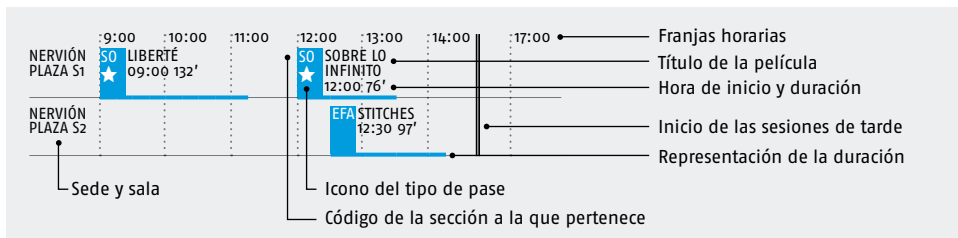

## CÓDIGOS DE LAS SECCIONES

- |   |  |                                   |
|---|--|-----------------------------------|
| <b>SO</b> Sección Oficial                         | <b>PA</b> Panorama Andaluz             | Pases para acreditados y abonados |
| <b>SO FC</b> Sección Oficial Fuera de Competición | <b>PAC</b> Panorama Andaluz Cortos     | Encuentros                        |
| <b>LNO</b> Las Nuevas Olas                        | <b>JLG</b> José Luis Guerin            | Presentaciones                    |
| <b>LNO NF</b> Las Nuevas Olas No Ficción          | <b>PP</b> Pere Portabella              | Entrada libre                     |
| <b>RP</b> Revoluciones permanentes                | <b>JH</b> Joanna Hogg                  |                                   |
| <b>JC</b> Un Joven Continente                     | <b>LB</b> Lene Berg                    |                                   |
| <b>CF</b> Cine en familia                         | <b>ME</b> Melodías excéntricas         |                                   |
| <b>EFA</b> Selección EFA                          | <b>CL</b> Chintis Lundgren             |                                   |
| <b>EFA ST</b> EFA Shorts Tour                     | <b>BH</b> Un bestiario muy humano      |                                   |
| <b>SS</b> Special Screenings                      | <b>MG</b> Maratón Grotresco Palomitero |                                   |